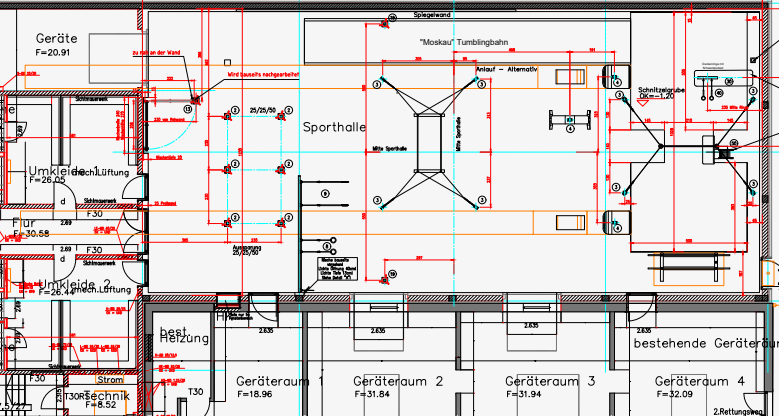

KÜBLER

SPORT

Ihr starker Partner für

SPORTSTÄTTENPLANUNG

MONTAGESERVICE

INSPEKTION & WARTUNG

ÜBER 14.000 ARTIKEL
Jetzt online entdecken
www.kuebler-sport.de

FACHSORTIMENT
für Schule, Verein,
Fitness und Therapie