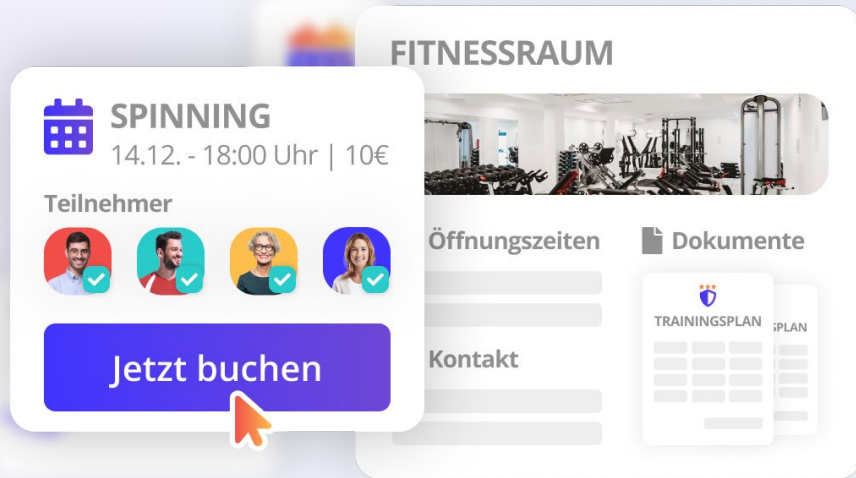

Kurs- & Eventbuchungen

- ✓ **Kurse** oder **Events** bequem und einfach erstellen
- ✓ Füge **grundlegende Details, Preis, Zahlungsmethode** und **Buchungsbedingungen** hinzu
- ✓ Behalte den perfekten Überblick mit der **tabellarischen Gästeliste**
- ✓ **Mitglieder** oder **Gäste** freuen sich über eine klare Übersicht der zur Verfügung stehenden **Kurse & Events**
- ✓ Nach **erfolgreicher Buchung** können neue sowie alte Buchungen eingesehen und bearbeitet werden