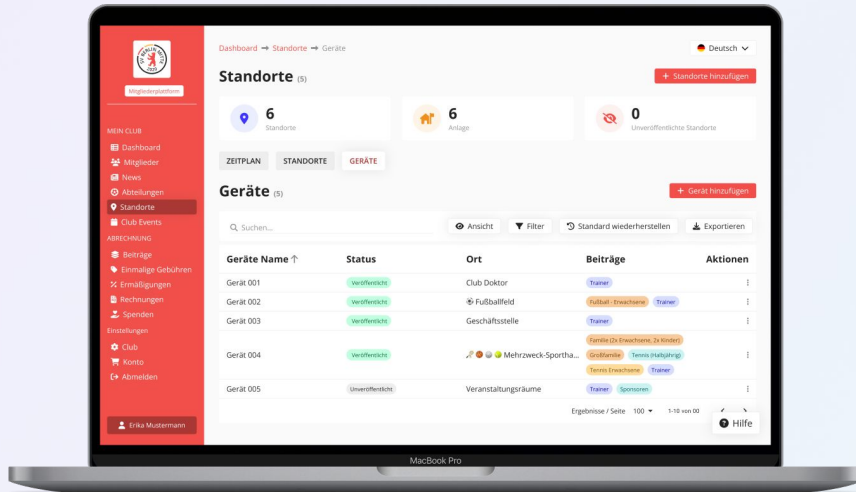

Hardware-Zugangssystem verknüpfen

- ✓ Derzeit mit **Gantner & Comydo** oder **selbst** via **OpenAPI** verknüpfbar
- ✓ **Beitrags-abhängiges** Zugangssystem für Mitglieder
- ✓ **Detaillierte Übersicht & volle Kontrolle** über Zugangsberechtigungen
- ✓ Token-Nummer **Zuweisung im Massen-Import**
- ✓ **Zugangskarten, Armbänder** oder Co. möglich für **Drehkreuze, QR-Code-Scanner, Türöffner** oder Co.