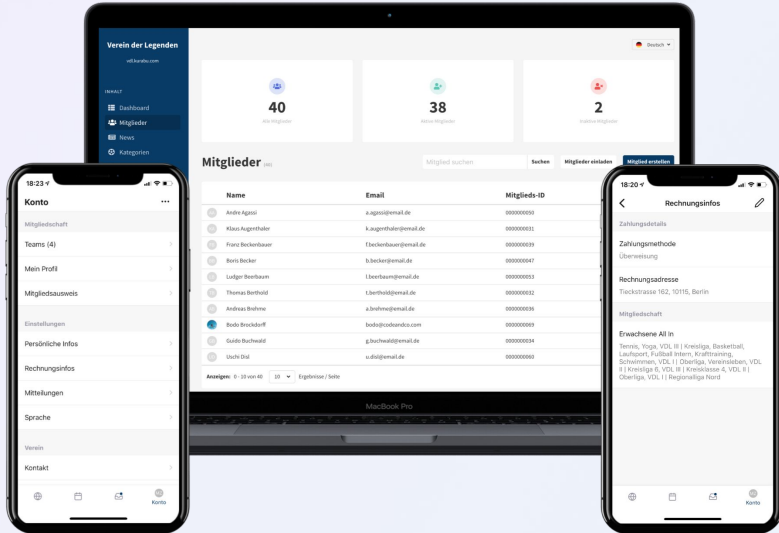

Moderne Vereinsverwaltung

- ✓ **Online-Mitgliedsantrag**
- ✓ **Selbstverwaltung** der **Mitgliederdaten**
- ✓ **Automatisierte Abrechnungen**
- ✓ **Planung & Registrierung** von Events, Trainings, Sitzungen, Meetings
- ✓ **Upload von Dokumenten** für Mitglieder, Kategorien, Teams & den Verein
- ✓ **Bestandserhebung & individueller Export**
- ✓ **Umfangreiche Rollen- & Rechtevergabe**