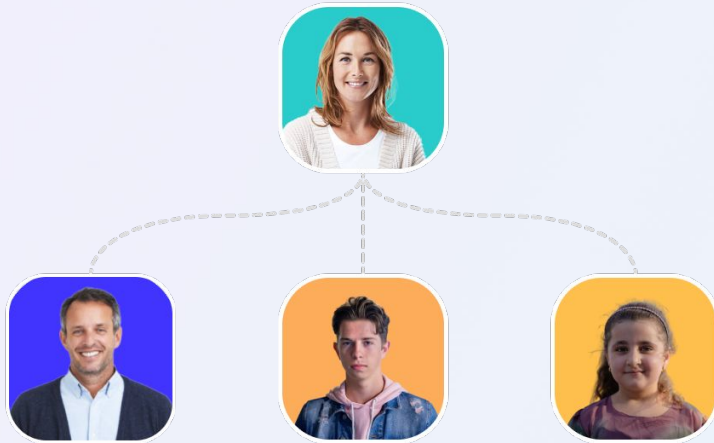

Familienmanager-Funktion

- ✓ **Eine E-Mail** für **alle** Familienmitglieder
- ✓ **Stammdaten** aller Familienmitglieder **verwalten**
- ✓ Mit Teamleiter & Verein **chatten/kommunizieren**
- ✓ Für **Veranstaltungen/Teams anmelden**
- ✓ **Mitteilungen** (Mail & Chat) **steuern/individualisieren**
- ✓ Bei Bedarf Familienmitglieder **selbständig** aus der **Gruppe entfernen**