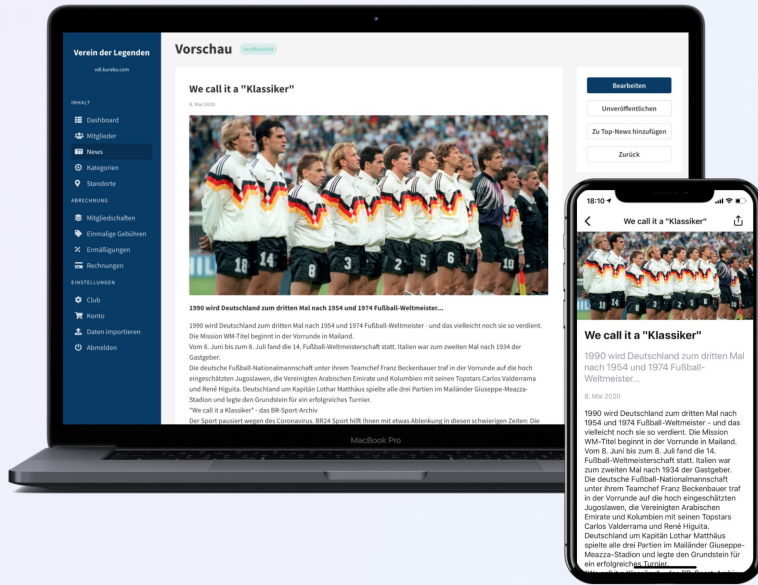

Einfache Vereinskommunikation

- ✓ Vereinsnachrichten
- ✓ Personalisierter Newsfeed
- ✓ Ausspielen externer News
- ✓ Kinderleicht & vollständig editierbar
- ✓ Erreichbar über **Mobile-App** oder **Browser**
- ✓ Eigene Vereinshomepage
- 🔨 Zielgenaue Mitteilungen
- 🔨 Social-Media Anbindung