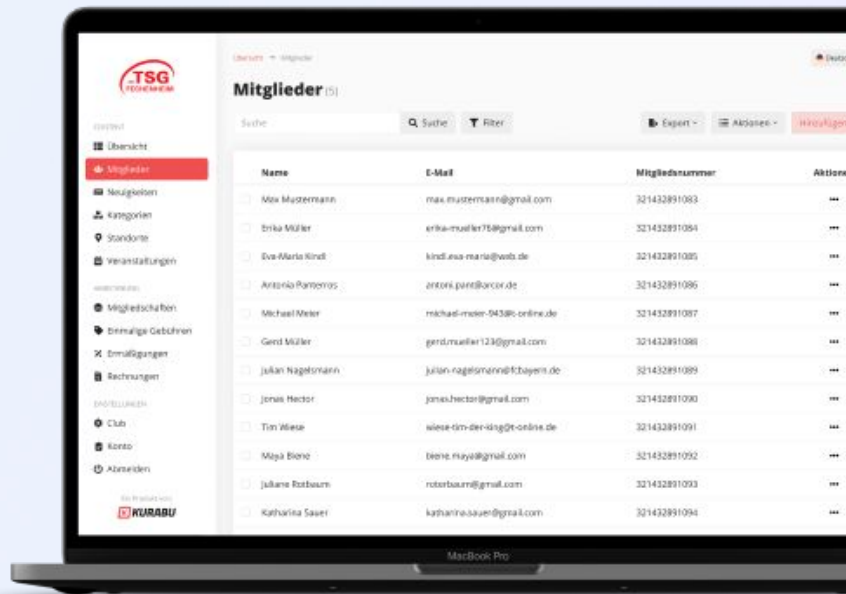

Verwaltung

Ohne Mühen große Aufgaben bewältigen

Zeit & Kosten sparen

- **Verwaltungsaufwand reduzieren**, durch einfach zu bedienende Plattform
- Inhalte spielend **selbst gestalten und aktualisieren** (Mobile-App und Browser)
- **Nachhaltiges** Vereinsmanagement durch digitale Verwaltung

Mitglieder gewinnen & binden

- **Mitgliederzahlen steigern** durch Online-Registrierung
- **Stärkere Vereinstreue** durch zufriedene und aktivere Mitglieder
- Dadurch → **Einnahmen steigern!**

Interne News gezielt kommunizieren

- **Automatisierte Kommunikation** per News-Bereich, E-Mail, Chat
- **Einfach auf Knopfdruck!**