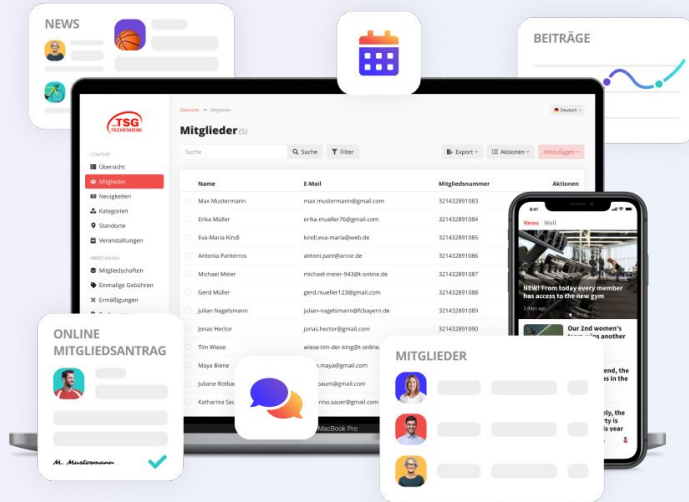

# Platzbuchungen

- ✓ **Buchbare Zeitfenster** bequem und einfach erstellen
- ✓ Füge **Preis, Zahlungsmethode** und **Buchungsbedingungen** individuell hinzu
- ✓ Behalte den perfekten Überblick mit der **tabellarischen** oder **zeitlichen** Übersicht
- ✓ **Mitglieder** oder **Gäste** freuen sich über eine einfache und klare Übersicht der zur Verfügung stehenden Buchungen
- ✓ Nach **erfolgreicher Buchung** können neue sowie alte Buchungen eingesehen und bearbeitet werden

# Hardware-Zugangssystem verknüpfen

- ✓ Derzeit mit **Gantner & Comydo** oder **selbst** via **OpenAPI** verknüpfbar
- ✓ **Beitrags-abhängiges** Zugangssystem für Mitglieder
- ✓ **Detaillierte Übersicht & volle Kontrolle** über Zugangsberechtigungen
- ✓ Token-Nummer **Zuweisung im Massen-Import**
- ✓ **Zugangskarten, Armbänder** oder Co. möglich für **Drehkreuze, QR-Code-Scanner, Türöffner** oder Co.

# Online-Spenden für Vereine

- ✓ Kinderleichte **Einrichtung**
- ✓ Vollständige **Automatisierung**
- ✓ **Papierloses** Arbeiten
- ✓ Detaillierte **Spendenübersicht**
- ✓ **Keine Begrenzung** der **Spendenprojekte** & diese per **Landingpage präsentieren**
- ✓ **PDF-Bescheinigung** für Spendende **sofort im Postfach**

# **KURABU** wird laufend weiterentwickelt!