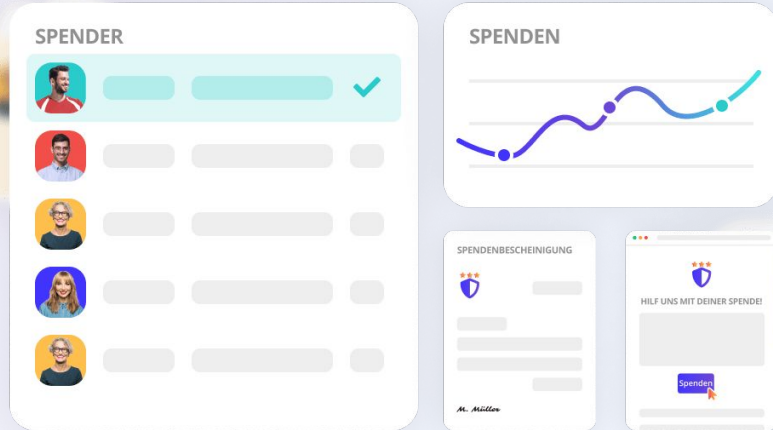

Online-Spenden für Vereine

- ✓ Kinderleichte **Einrichtung**
- ✓ Vollständige **Automatisierung**
- ✓ **Papierloses** Arbeiten
- ✓ Detaillierte **Spendenübersicht**
- ✓ **Keine Begrenzung** der **Spendenprojekte** & diese per **Landingpage präsentieren**
- ✓ **PDF-Bescheinigung** für Spendende **sofort im Postfach**