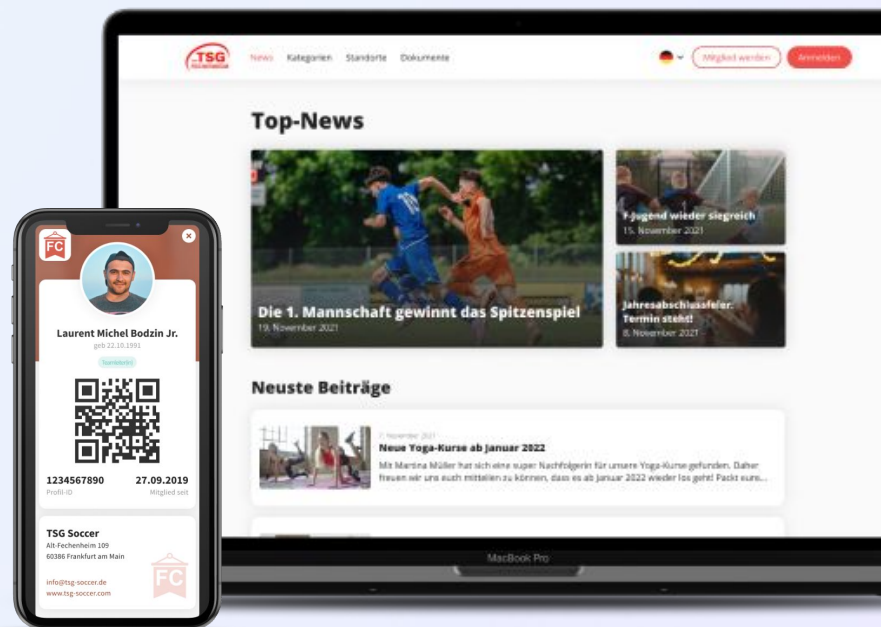

Mitglieder

Aus Teilnehmenden wird ein Team

Smartphone & App sei Dank – kein Stress mehr!

- Digitaler Mitgliedsausweis ist immer dabei
- Verwalte Deine Mitgliedschaft selbst
- Einchecken über QR-Code

Immer über Neuigkeiten informiert

- Push-Notification für News und Chats
- “Like” Neuigkeiten & Ankündigungen deines Vereins

Auch abseits vom Platz in Verbindung

- Chatte und kommuniziere auch nach der Zusammenkunft innerhalb des Teams oder mit einzelnen Vereinsmitgliedern.