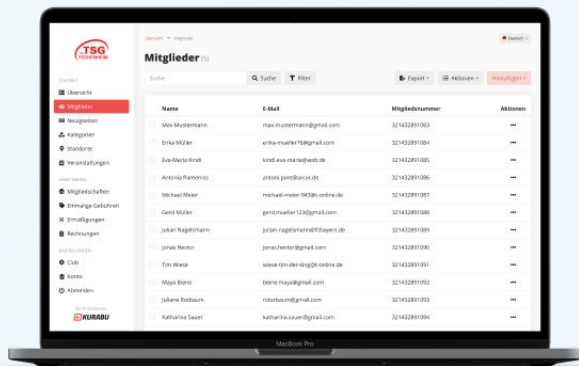

# Die digitale & einfache Lösung für moderne Vereine

So bleibt wieder Zeit für's Wesentliche – **das Vereinsleben!**

Verwaltung  
entlasten

Mitglieder  
begeistern

Einnahmen  
steigern

Für jedes Vereinsmitglied immer zugänglich – egal ob über **Android, iOS** oder am **PC**

## Vereinsverwaltung

- ✓ **Intuitiv**
- ✓ **Sozial**
- ✓ **Jederzeit**
- ✓ **Vernetzt**