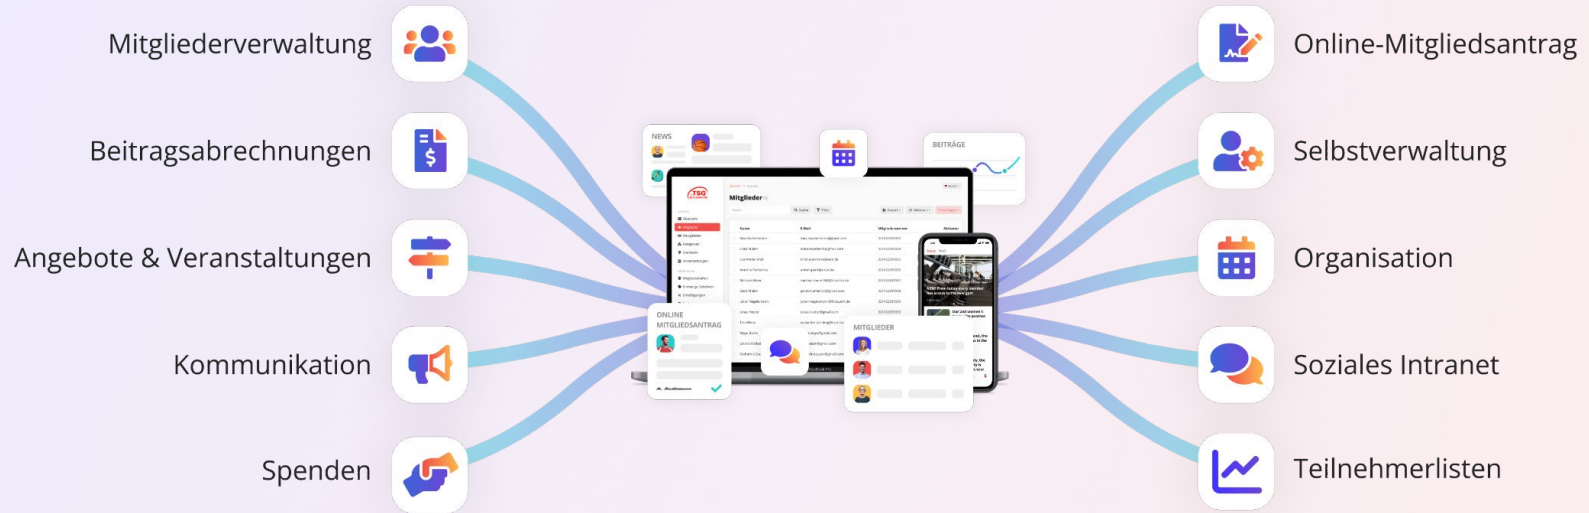

# Vereinsleben macht Spaß, Vereinsorganisation bisher nicht!

**Bisherige Software-Lösungen sind nicht für Vereine gemacht und verursachen Mehrarbeit statt Abhilfe zu schaffen.**

# Deshalb haben wir gemeinsam mit Vereinen und Mitgliedern **KURABU** entwickelt!

The image displays a central laptop screen showing a web interface for 'TSG FECHTHEIM' with the title 'Mitglieder (5)'. The interface includes a search bar, filters, and a table of members. To the right, a smartphone displays a news article titled 'NEWS! From today every member has access to the new gym'. Surrounding the laptop are several floating cards: 'NEWS' with a basketball icon, 'BEITRÄGE' with a line graph, 'ONLINE MITGLIEDSANTRAG' with a user profile and a checkmark, 'MITGLIEDER' with three user avatars, and a circular 'DSGVO konform' logo.

# KURABU bringt alle\* im Verein zusammen

\*Vorstand, Geschäftsstelle, Abteilungsleiter, Mitglieder, Trainer, Eltern, Interessierte

# **KURABU vereint** **Verwaltungssoftware & Mitglieder-App**