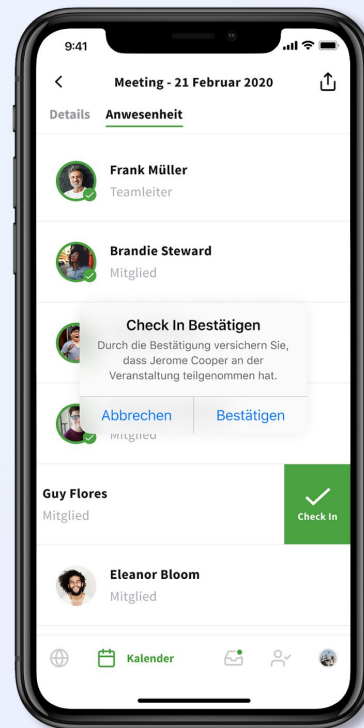

Teamleitende

Teams und Mitglieder einfach organisieren

Keine unübersichtlichen E-Mail Verteiler mehr

- **Kommunikation** direkt mit dem Team oder ausgewählten Mitgliedern

Erreiche Deine Teams schnell per Push-Notification

- Per **Knopfdruck** sind alle sofort über Handy oder PC informiert.

Spielend leichte Verwaltung von Mitgliedern

- **Erstellung** von Teams, Meetings, Trainings und Events
- **Anwesenheitskontrolle** durch Check-in über QR-Codes