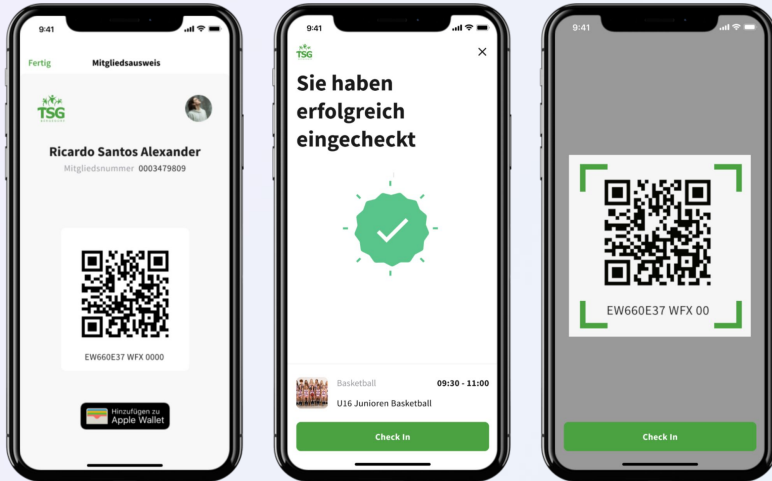

# Einfache Vereinskommunikation

- ✓ Vereinsnachrichten
- ✓ Personalisierter Newsfeed
- ✓ Ausspielen externer News
- ✓ Kinderleicht & vollständig editierbar
- ✓ Erreichbar über **Mobile-App** oder **Browser**
- ✓ Eigene Vereinshomepage
- 🔨 Zielgenaue Mitteilungen
- 🔨 Social-Media Anbindung

# Innovative Services durch QR-Code Features

- ✓ **Digitaler Mitgliedsausweis**
- ✓ **Zugangskontrolle & Tracking**
- ✓ **Check-In Funktion**
- ✓ **Anwesenheit für Covid-19** einfach umsetzbar
- ✓ **Sponsoren-Aktivierung**
- 🔧 Mobiles, kontaktloses Bezahlen & Spenden