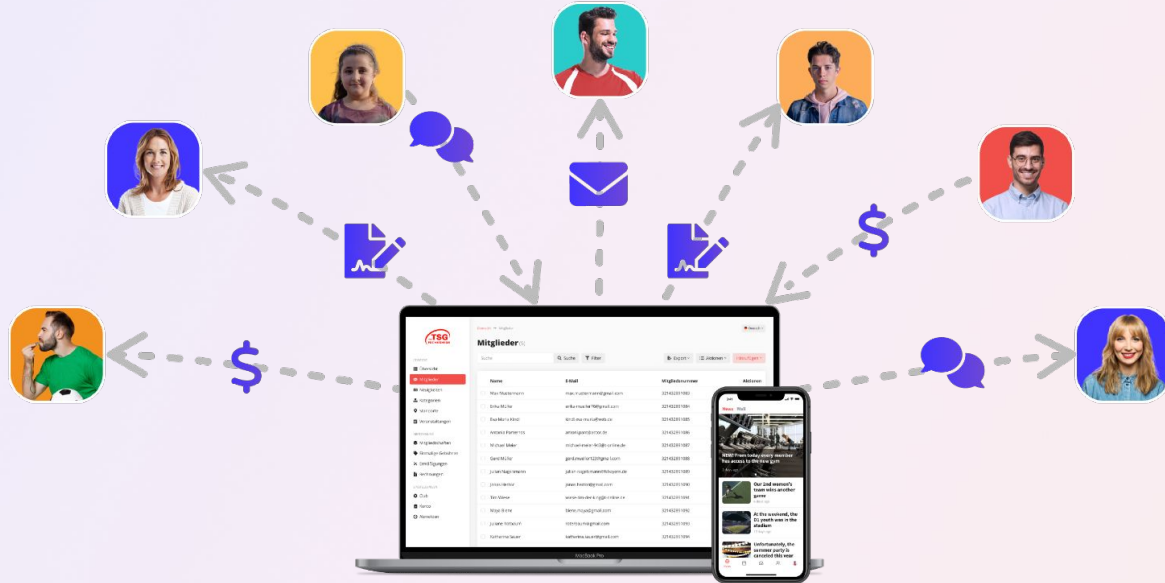

# Vereinsleben macht Spaß, Vereinsorganisation bisher nicht!

**Bisherige Software-Lösungen sind nicht für Vereine gemacht und verursachen Mehrarbeit statt Abhilfe zu schaffen.**

# Deshalb haben wir gemeinsam mit Vereinen und Mitgliedern **KURABU** entwickelt!

The image displays a central laptop screen showing a web interface for 'TSG FECHTHEIM' with the title 'Mitglieder (5)'. The interface includes a search bar, filters, and a table of members. To the right, a smartphone displays a news article titled 'NEWS! From today every member has access to the new gym'. Surrounding the laptop are several floating cards: 'NEWS' with a basketball icon, 'BEITRÄGE' with a line graph, 'ONLINE MITGLIEDSANTRAG' with a user profile and a checkmark, 'MITGLIEDER' with three user avatars, and a circular 'DSGVO konform' logo.

# KURABU bringt alle\* im Verein zusammen

\*Vorstand, Geschäftsstelle, Abteilungsleiter, Mitglieder, Trainer, Eltern, Interessierte