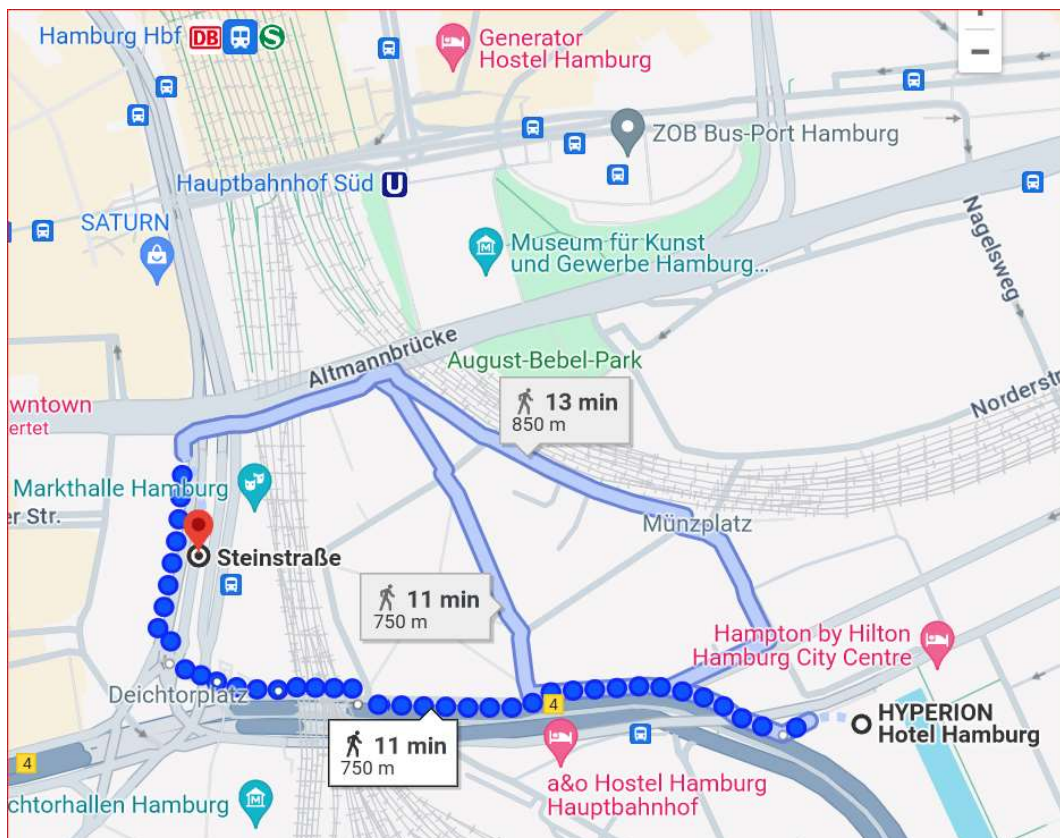

Liebe Teilnehmerinnen und Teilnehmer der Frühjahrestagung 2024 des Freiburger Kreises, wir freuen uns sehr euch am **18.04.2024** als Gäste zum Vereinsabend im Walddorfer Sportforum zu begrüßen. **Treffpunkt für die Sportstättenführungen** ist um **18 Uhr** im Foyer des Sportforums. Der **Vereinsabend** beginnt dann um **19:30 Uhr**.

### Hinweis zur Anfahrt

Wir empfehlen für eure Anfahrt die Anreise mit der **U-Bahn-Linie U1** und werden euch dafür mit entsprechenden Tickets ausstatten.

**Einstieg Station Steinstraße** (Hauptbahnhof ist immer sehr voll!) – ca. 10 Minuten vom Hotel Hyperion. Fahrziel/Endstation Großhansdorf oder Ohlstedt – **Ausstieg Volksdorf (Fahrzeit ca. 35 Minuten)**.

Die Bahnen fahren zu Stoßzeiten im 5 Minuten-Takt, sonst alle 10 Minuten. Sollte eine Bahn nur bis zur Station Farmsen fahren, einfach die Folgebahn nehmen.

## In Volksdorf:

Von der U-Bahn-Station Volksdorf ist man in ca. 5 Minuten beim **Walddorfer Sportforum**.

**Wir freuen uns auf euer Kommen!**

Für Autofahrer gibt es reichlich Parkmöglichkeiten auf dem Volksdorfer Wochenmarkt oder auf dem Parkplatz hinter dem Sportforum.