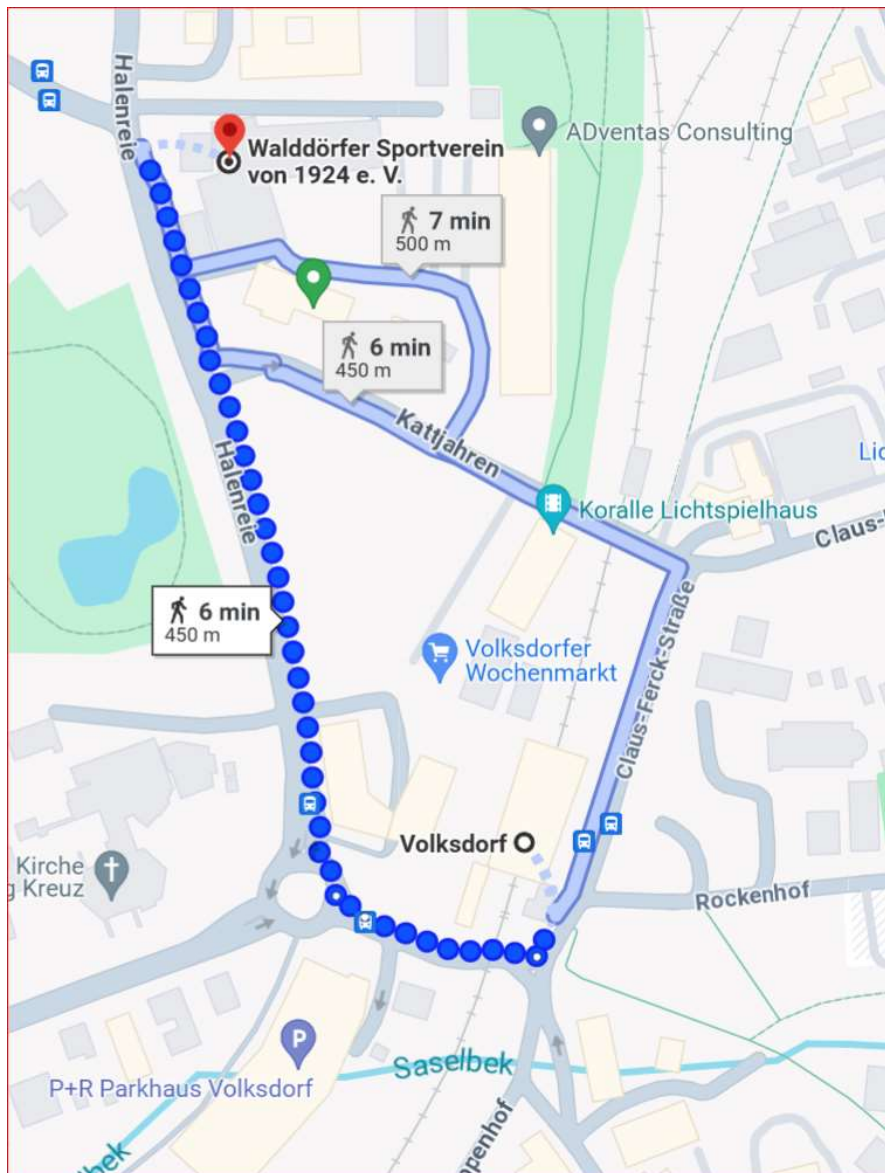

### Hinweis zur Anfahrt

Wir empfehlen für eure Anfahrt die Anreise mit der **U-Bahn-Linie U1** und werden euch dafür mit entsprechenden Tickets ausstatten.

**Einstieg Station Steinstraße** (Hauptbahnhof ist immer sehr voll!) – ca. 10 Minuten vom Hotel Hyperion. Fahrziel/Endstation Großhansdorf oder Ohlstedt – **Ausstieg Volksdorf (Fahrzeit ca. 35 Minuten)**.

Die Bahnen fahren zu Stoßzeiten im 5 Minuten-Takt, sonst alle 10 Minuten. Sollte eine Bahn nur bis zur Station Farmsen fahren, einfach die Folgebahn nehmen.

## In Volksdorf:

Von der U-Bahn-Station Volksdorf ist man in ca. 5 Minuten beim **Walddorfer Sportforum**.

**Wir freuen uns auf euer Kommen!**

Für Autofahrer gibt es reichlich Parkmöglichkeiten auf dem Volksdorfer Wochenmarkt oder auf dem Parkplatz hinter dem Sportforum.