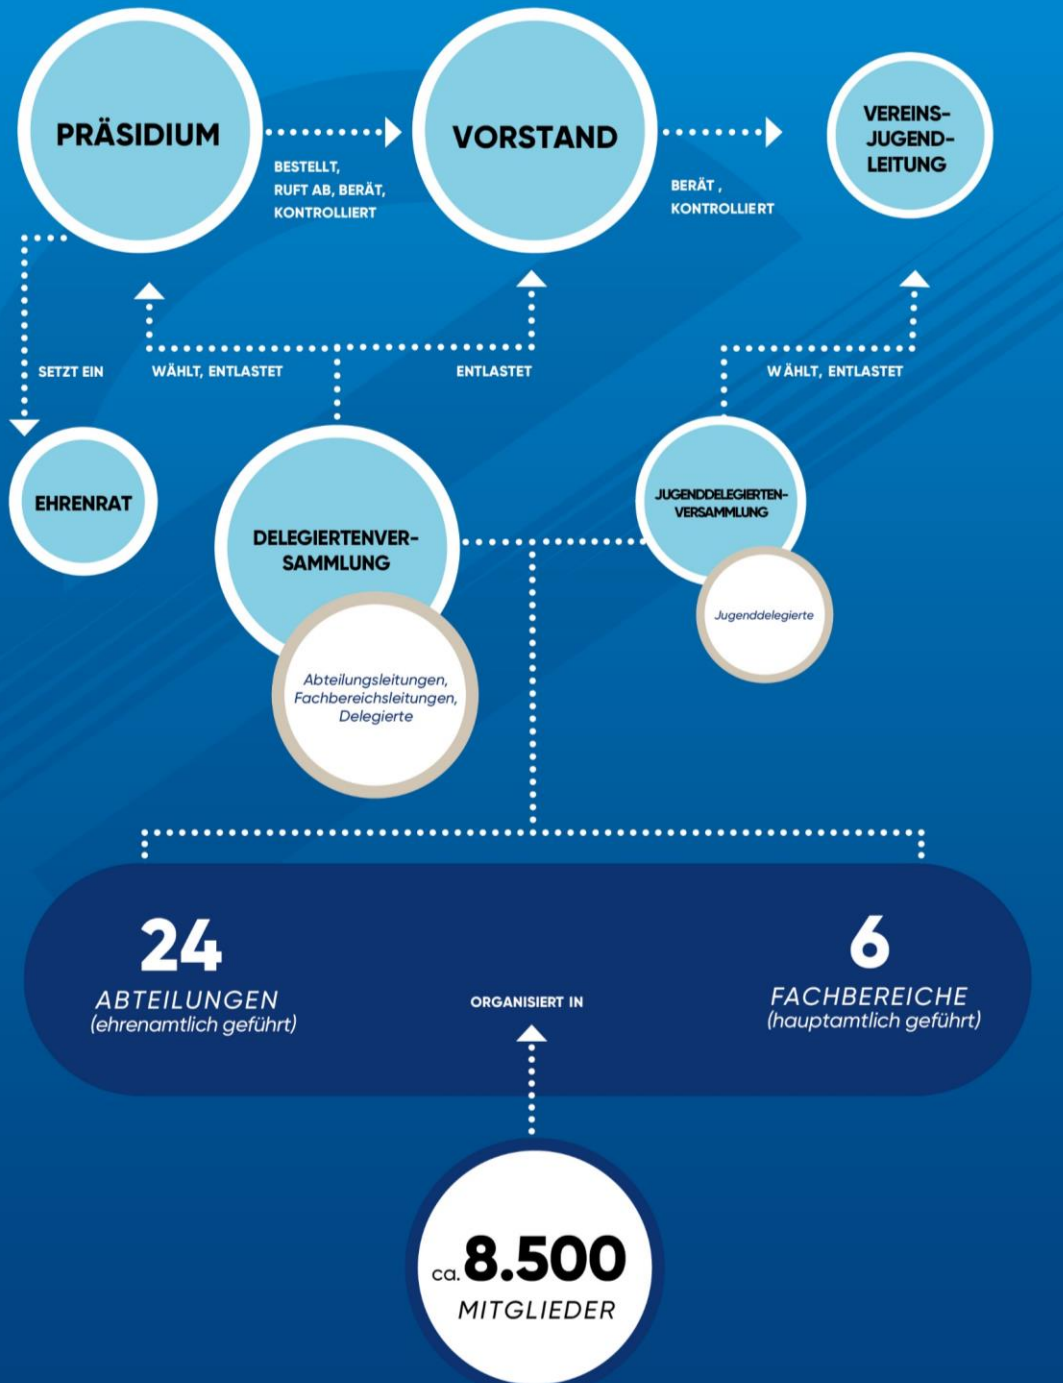

Agenda

Organisationsstruktur

Mitglieder

Mitarbeiter*innen

Finanzkennzahlen

Sportanlage

Organisationsstruktur

1970

neue Satzung mit gewähltem Präsidium und bestelltem Vorstand

1971

Präsidium bestellt 2 Vorstandsmitglieder hauptamtlich (Hauptgeschäftsführer und Hauptsportwart)

1990

Präsidium bestellt hauptamtlichen Vorstandsvorsitzenden